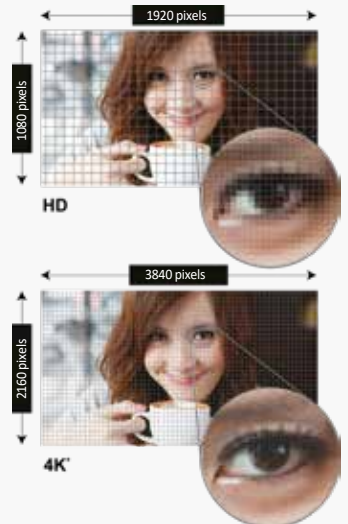

Yeni işlevler **

Yeni BRAVIA işlevleri ile yeni bir imkanı keşfedin.

İçeriğinizi Apple AirPlay ve ChromeCast ile BRAVIA'nıza kolayca yansıtmaktan, Wifi 5 GHz'yi destekleyen, tanılama amaçlı olmayan X-ray görüntülerini doğru şekilde göstermek için DICOM sim modunu kullanmaya kadar.